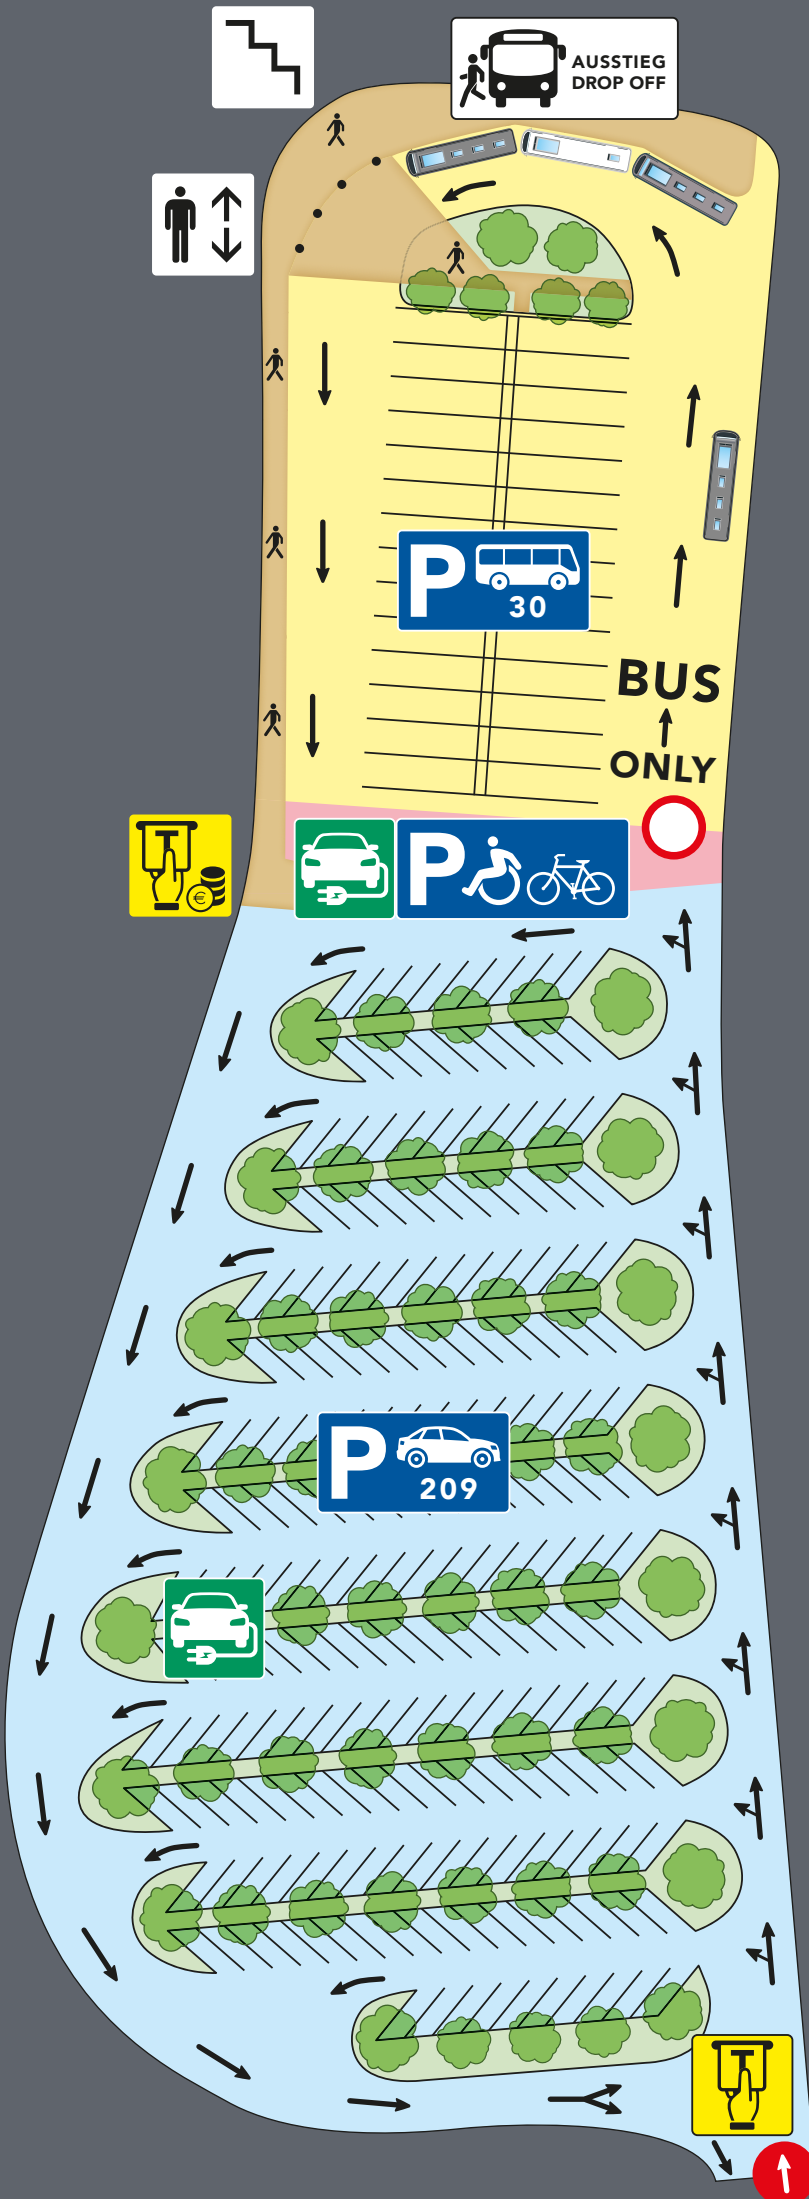

W
I
L
L
K
O
M
M
E
N

STIFT
MELK

W
E
L
C
O
M
E

BESUCHERPARKPLATZ
VISITOR PARKING

- **gratis mit Eintrittsticket**
Ausfahrtsticket bei der Info
free with entrance ticket
Exit ticket at the information counter
15 Min gratis/15 min for free
- **pro/per 5 h** € 50,-

- **gratis mit Eintrittsticket**
Ausfahrtsticket bei der Info
free with entrance ticket
Exit ticket at the information counter
15 Min gratis/15 min for free
- **bis/until 1 h** € 2,-
- **1 h bis/to 4 h** € 4,-
- **Tagesticket/per day** € 8,-

Einfahrt/entrance
7.00-20.00

ausgenommen Veranstaltungen/
events excluded

PRIVATPARKPLATZ
PRIVATE PARKING LOT

- es gilt die StVO/
Road Traffic Act applies
- Keine Haftung/
no liability accepted
- Benützung auf eigene Gefahr/
Use at your own risk